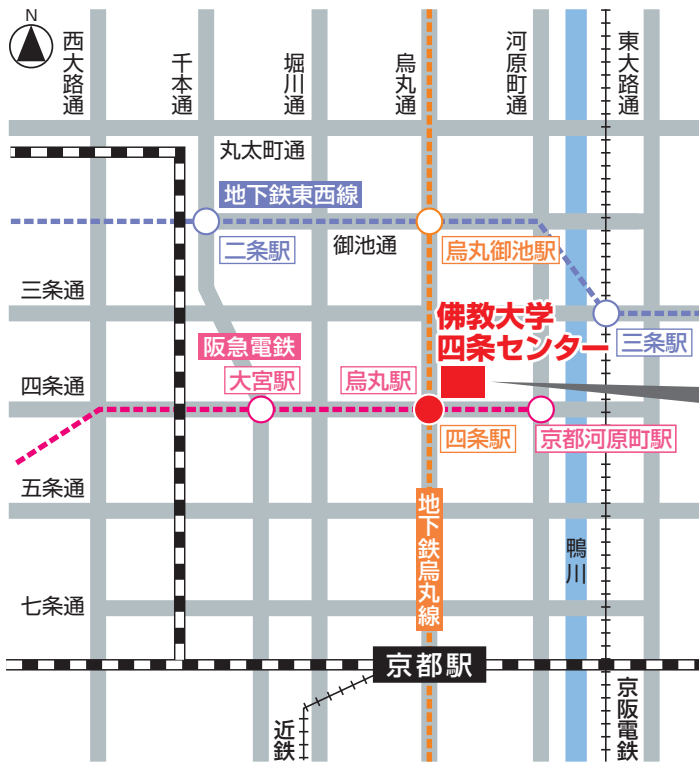

交通のご案内

ACCESS MAP

BUKKYO UNIVERSITY

佛敎大学四条センター

BUKKYO UNIVERSITY SHIJO EXTENSION CENTER

〒600-8008 京都市下京区四条烏丸北東角 京都三井ビルディング4階 (1階に三井住友銀行があるビルです)

- ☎ センター事務局 (075) 231-8004 月～土 / 10:00～17:00
(日曜・祝日・当センター指定日は休館)
- ✉ メールアドレス busec@bukkyo-u.ac.jp
- 🌐 ホームページ <https://www.bukkyo-u.ac.jp/shijo/>