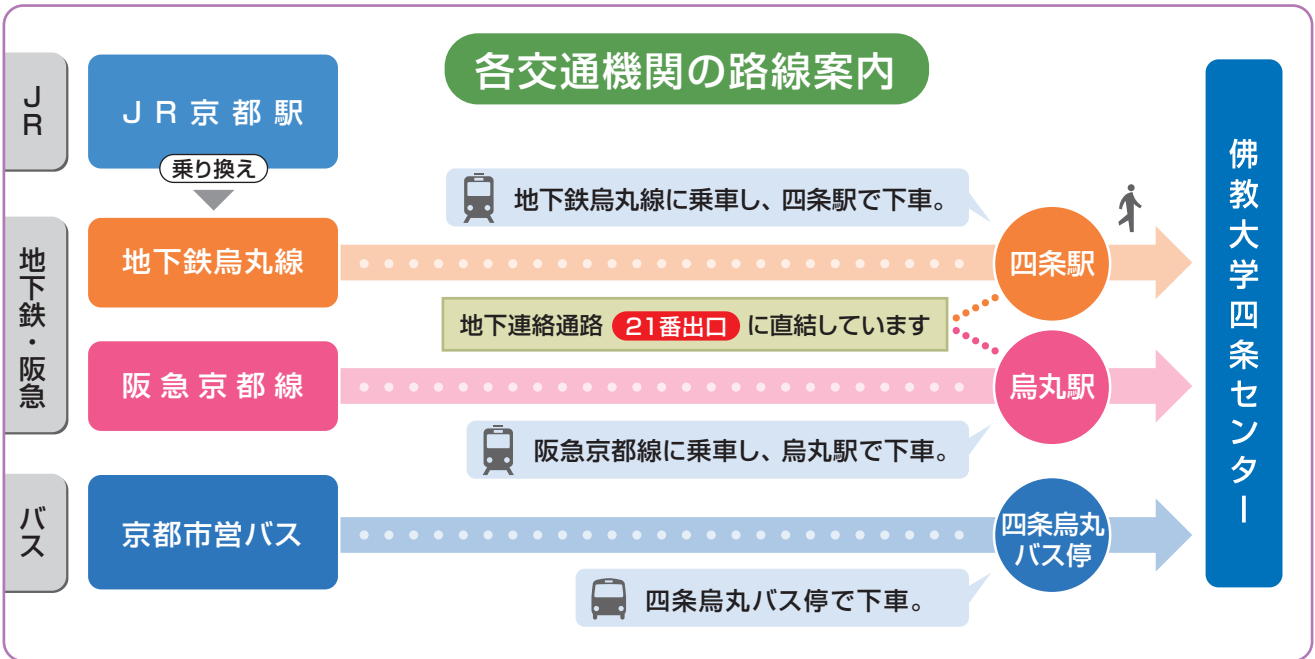

交通のご案内

ACCESS MAP

BUKKYO UNIVERSITY

佛敎大学四条センター

BUKKYO UNIVERSITY SHIJO EXTENSION CENTER

〒600-8008 京都市下京区四条烏丸北東角 京都三井ビルディング4階 (1階に三井住友銀行があるビルです)

- ☎ センター事務局 (075) 231-8004 月～土 / 10:00～17:00
(日曜・祝日・当センター指定日は休館)
- ✉ メールアドレス busec@bukkyo-u.ac.jp
- 🌐 ホームページ <https://www.bukkyo-u.ac.jp/shijo/>