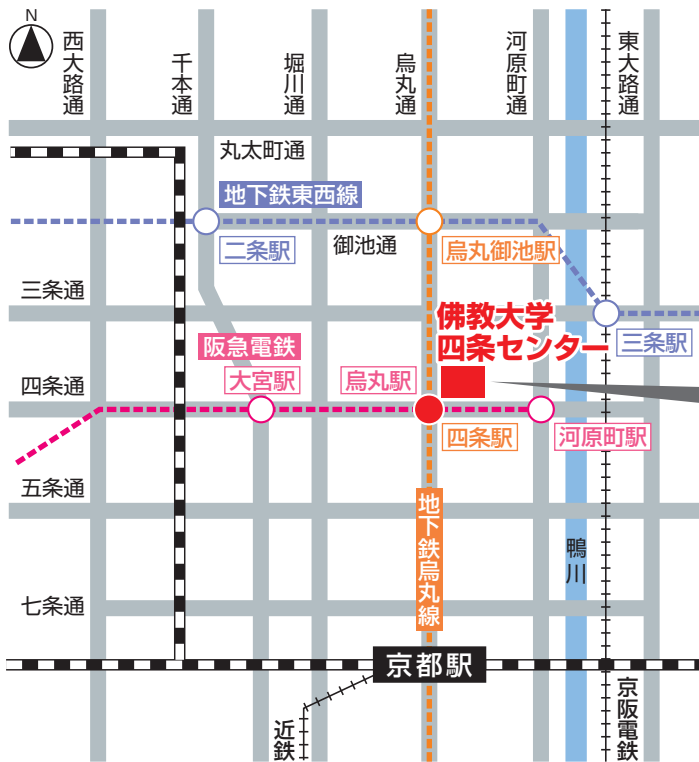

交通のご案内

ACCESS MAP

BUKKYO UNIVERSITY

佛教大学四条センター

BUKKYO UNIVERSITY SHIJO EXTENSION CENTER

〒600-8008 京都市下京区四条烏丸北東角 京都三井ビルディング4階 (1階に三井住友銀行があるビルです)

- ☎ センター事務局 (075) 231-8004 月~土 / 10:00~17:00
(日曜・祝日・当センター指定日は休館)
- ✉ メールアドレス busec@bukkyo-u.ac.jp
- 🌐 ホームページ <http://www.bukkyo-u.ac.jp/facilities/shijo/>