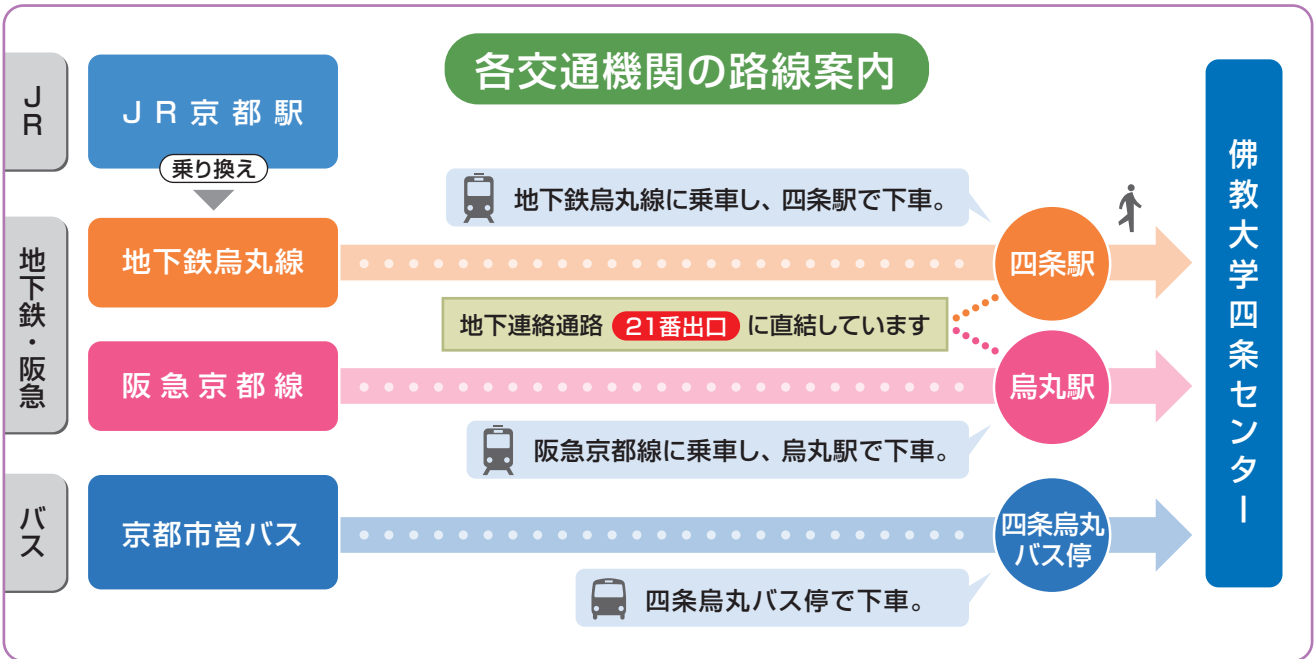

交通のご案内

ACCESS MAP

BUKKYO UNIVERSITY

佛教大学四条センター

BUKKYO UNIVERSITY SHIJO EXTENSION CENTER

〒600-8008 京都市下京区四条烏丸北東角 京都三井ビルディング4階 (1階に三井住友銀行があるビルです)

- ☎ センター事務局 (075) 231-8004 月~土 / 10:00~17:00
(日曜・祝日・当センター指定日は休館)
- ✉ メールアドレス busec@bukkyo-u.ac.jp
- 🌐 ホームページ <http://www.bukkyo-u.ac.jp/facilities/shijo/>