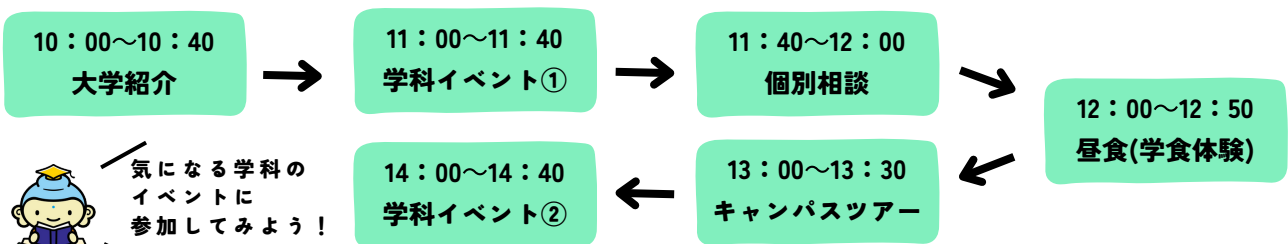

BUKKYO UNIVERSITY

OPEN CAMPUS Model Course

3/20 Wed.

コース1 佛教大学を知りたい！

コース2 佛教大学の学生と交流したい！

コース3 志望学科について知りたい！

コース4 紫野と二条の両方のキャンパスに行きたい！