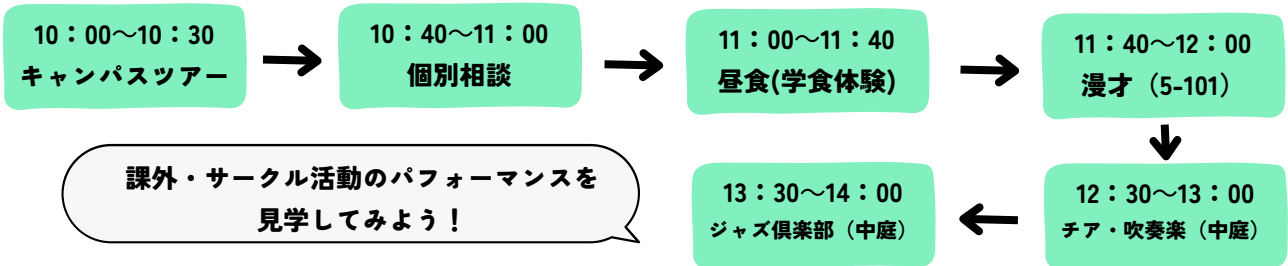

BUKKYO UNIVERSITY

OPEN CAMPUS Model Course

3/20 Wed.

コース1 佛教大学を知りたい！

コース2 佛教大学の学生と交流したい！

コース3 志望学科について知りたい！

コース4 紫野と二条の両方のキャンパスに行きたい！