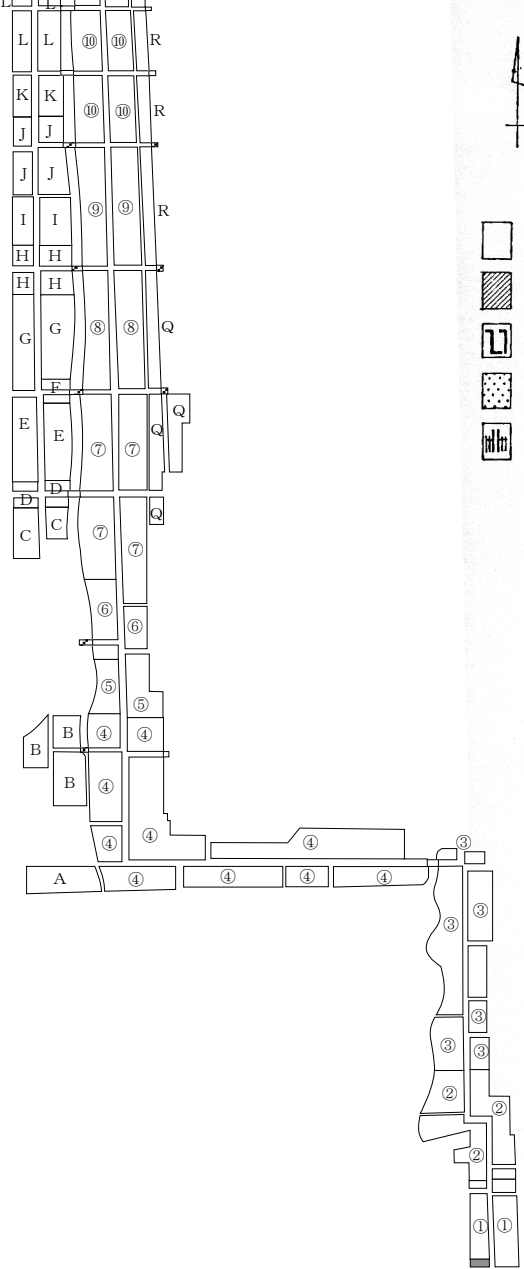

- ① 伊勢町
- ② 出雲町
- ③ 関町
- ④ 春日町
- ⑤ 府古町
- ⑥ 横町
- ⑦ 呉服町
- ⑧ 上小町
- ⑨ 中小町
- ⑩ 下小町
- ⑪ 紺屋町
- ⑫ 善光寺町
- ⑬ 長門町
- ⑭ 中屋敷町
- ⑮ 直江町
- ⑯ 本誓寺町
- ⑰ 稲田鍛冶町
- ⑱ 鍋屋町
- ⑲ 稲田町

- A 蔵番町
- B 上紺屋町
- C 須賀町
- D 両替町
- E 上田端町
- F 指物屋町
- G 下田端町
- H 杉森町
- I 桶屋町
- J 大工町
- K 本杉鍛冶町
- L 大鋸町
- M 寄大工町
- N 刃物鍛冶町
- O 土橋町
- P 陀羅尼町
- Q 上職人町
- R 下職人町

高田城下町〔松平中将時代〕
 I：侍屋敷および足輕組屋敷，II：町屋，III：土居，IV：寺社，V番所。
 (『高田市史』附図を改編。)