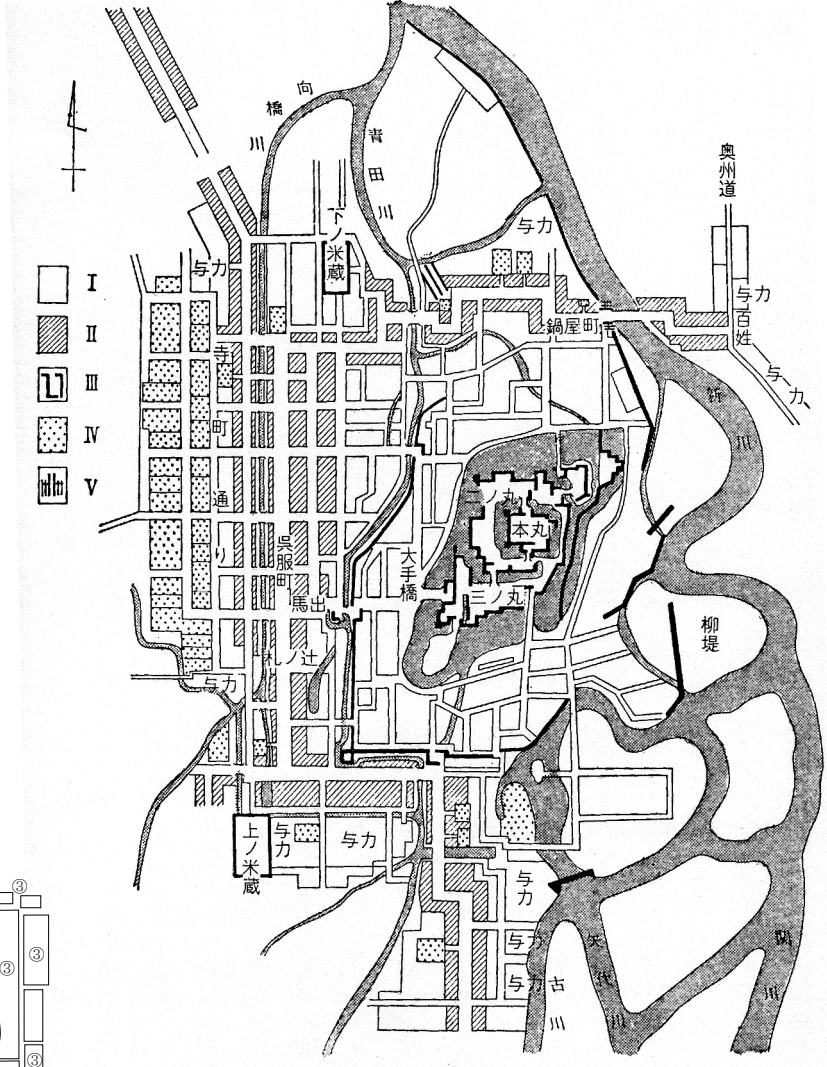

- ① 伊勢町
- ② 出雲町
- ③ 関町
- ④ 春日町
- ⑤ 府古町
- ⑥ 横町
- ⑦ 呉服町
- ⑧ 上小町
- ⑨ 中小町
- ⑩ 下小町
- ⑪ 紺屋町
- ⑫ 善光寺町
- ⑬ 長門町
- ⑭ 中屋敷町
- ⑮ 直江町
- ⑯ 本誓寺町
- ⑰ 稲田鍛冶町
- ⑱ 鍋屋町
- ⑲ 稲田町

- A 蔵番町
- B 上紺屋町
- C 須賀町
- D 両替町
- E 上田端町
- F 指物屋町
- G 下田端町
- H 杉森町
- I 桶屋町
- J 大工町
- K 本杉鍛冶町
- L 大鋸町
- M 寄大工町
- N 刃物鍛冶町
- O 土橋町
- P 陀羅尼町
- Q 上職人町
- R 下職人町

高田城下町〔松平中将時代〕
 I：侍屋敷および足輕組屋敷，II：町屋，III：土居，IV：寺社，V番所。
 (『高田市史』附図を改編。)