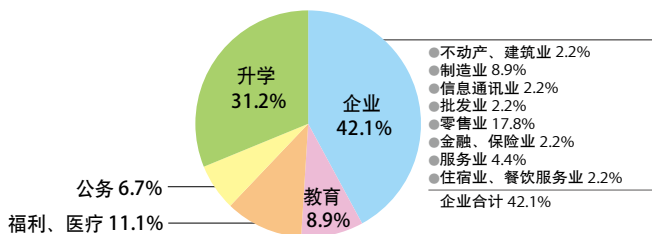

升学和就业

2011年度毕业生

●人文专业

●现代社会专业

●中国专业

●公共政策专业

●英美专业

●社会福利专业

●教育专业

●理学疗法专业

●临床心理专业

●作业疗法专业