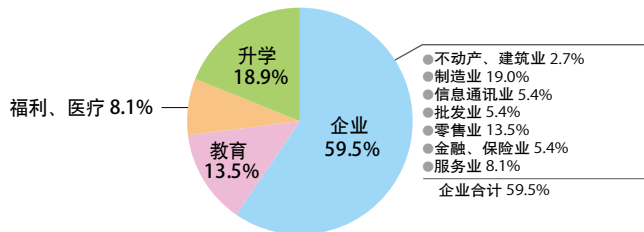

升学和就业

2011年度毕业生

●人文专业

●现代社会专业

●中国专业

●公共政策专业

●英美专业

●社会福利专业

●教育专业

●理学疗法专业

●临床心理专业

●作业疗法专业